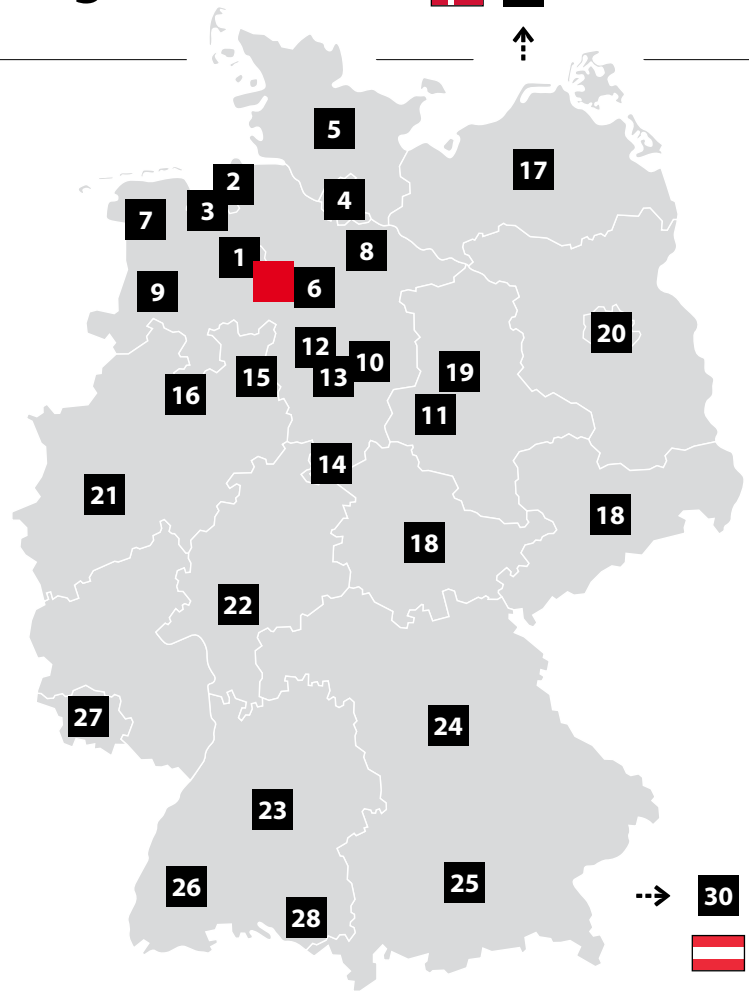

Tourenplan Inlandlieferung

Delivery service within Germany

29

 Head Office **Kreyenhop & Kluge, Oyten**

Liefergebiete

- 1** Raum **Bremen** ⁸
- 2** Raum **Bremerhaven** ²
- 3** Raum **Oldenburg / Wilhelmshaven** ³
- 4** Raum **Hamburg** ¹⁰
- 5** Raum **Schleswig-Holstein** ¹
- 6** Raum **Rotenburg / Walsrode / Zeven** ⁵
- 7** Raum **Emden / Aurich** ³
- 8** Raum **Lüneburg** ¹
- 9** Raum **Münster / Osnabrück** ⁹
- 10** Raum **Braunschweig / Celle** ⁴
- 11** Raum **Harz** ¹⁸
- 12** Raum **Hannover** ⁴
- 13** Raum **Hildesheim** ¹
- 14** Raum **Göttingen / Kassel** ²⁰
- 15** Raum **Minden / Herford** ¹
- 16** Raum **Bielefeld** ⁷
- 17** Raum **Mecklenburg-Vorpommern** ⁶
Nach Möglichkeit, ansonsten per Spedition.
- 18** Raum **Thüringen / Sachsen** ¹⁵
- 19** Raum **Magdeburg** ¹
- 20** Raum **Berlin** ¹⁷

- 21** Raum **Ruhrgebiet / Köln / Bonn** ¹³
- 22** Raum **Frankfurt / Main** ¹⁴
- 23** Raum **Stuttgart** ¹⁴
- 24** Raum **Nürnberg** ¹⁵
- 25** Raum **München** ¹⁶
- 26** Raum **Schwarzwald** ²¹
- 27** Raum **Saarland / Trier** ²¹
- 28** Raum **Bodensee** ¹⁹
- 29** Raum **Kopenhagen** ²¹ 
- 30** Raum **Wien** ¹⁹ 

- | | | | | |
|--------------------|----------------------|----------------------------|-----------------------|---|
| 1 jeden Mo. | 6 Mo. und Di. | 10 Mo., Di. und Fr. | 14 Mo. bis Do. | 18 jede gerade Woche Mo. |
| 2 jeden Di. | 7 Di. und Mi. | 11 Di., Mi. und Fr. | 15 Di. bis Fr. | 19 jede gerade Woche Mo. bis Fr. |
| 3 jeden Mi. | 8 Di. und Do. | 12 Mi., Di. und Fr. | 16 Mo. bis Fr. | 20 jede ungerade Woche Mo. bis Di. |
| 4 jeden Do. | 9 Do. und Fr. | 13 Mi., Do. und Fr. | 17 Mi. bis Fr. | 21 jede ungerade Woche Mo. bis Do. |
| 5 jeden Fr. | | | | |